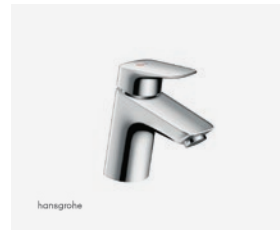

SANITAIR

**Villeroy & Boch
Closetcombinatie**
Productnr.: 5660.10.01
9M39.61.01
• Serie: O.Novo
• Wandcloset
diepspoel wit
• Closet zitting wit
• Hangend

**Wisa XS
Bedieningsplaat**
Productnr.: 8050452701
8050414601
• Type: Argos
• Kleur: wit
• Maat: 16x16cm

**Villeroy & Boch
fonteincombinatie**
Productnr.: 5360.38.01
• Serie O.Novo
• Niet in spiegelbeeld
verkrijgbaar

**Hansgrohe
toiletkraan**
Productnr.: 71120000
• Serie: Logis
• Kleur: chroom

More to See spiegel
Productnr.: A3106000
• 1x spiegel
• Met verdekt ophangstelsysteem
• Maat: 60x2x75cm

Villeroy & Boch wastafel
Productnr.: 51606001
• Serie: O.Novo
• Maat: 60x49cm

Hansgrohe wastafelkraan
Productnr.: 71071000
• Serie: Logis 70
• Kleur: chroom

Sifon
Viega 5753 100 674
• Afvoerplug Push-Open
• Kleur: chroom

**Hansgrohe
Afvoerplug PushOpen**
Productnr.: 50105000
• Kleur: Chroom

Dorpel
Productnr.: 10052
• Serie: Holonite
• Douchehoek
• Kleur: donkergrijs

Indien je kiest voor een indeling met een ligbad, wordt deze aangeboden: