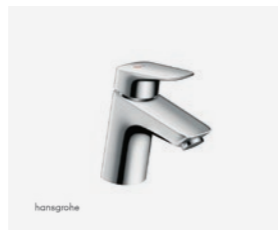

SANITAIR

**Villeroy & Boch
 Closetcombinatie**
 Productnr.: 5660.10.01
 9M39.61.01
 • Serie: O.Novo
 • Wandcloset
 diepspoel wit
 • Closet zitting wit
 • Hangend

**Wisa XS
 Bedieningsplaat**
 Productnr.: 8050452701
 8050414601
 • Type: Argos
 • Kleur: wit
 • Maat: 16x16cm

**Villeroy & Boch
 fonteincombinatie**
 Productnr.: 5360.38.01
 • Serie O.Novo
 • Niet in spiegelbeeld
 verkrijgbaar

**Hansgrohe
 toiletkraan**
 Productnr.: 71120000
 • Serie: Logis
 • Kleur: chroom

Swallow Standaard spiegel
 Productnr.: 0725010
 • 1x spiegel met Silkline
 spiegelklem
 • Maat: 57x40cm

Villeroy & Boch wastafel
 Productnr.: 51606001
 • Serie: O.Novo
 • Maat: 60x49cm

Hansgrohe wastafelkraan
 Productnr.: 71071000
 • Serie: Logis 70
 • Kleur: chroom

Sifon
 Viega 5753 100 674
 • Afvoerplug Push-Open
 • Kleur: chroom

Doucheputje
 • RVS deksel
 • Maat: 15x15cm

**Hansgrohe Crometta
 Vario / Ecostat 1001CL**
 Productnr.: 27812400
 • Thermostatische
 douchemengkraan
 • New Tempesta
 glijstang 60cm
 • Kleur: chroom

**Hansgrohe
 Afvoerplug PushOpen**
 Productnr.: 50105000
 • Kleur: Chroom