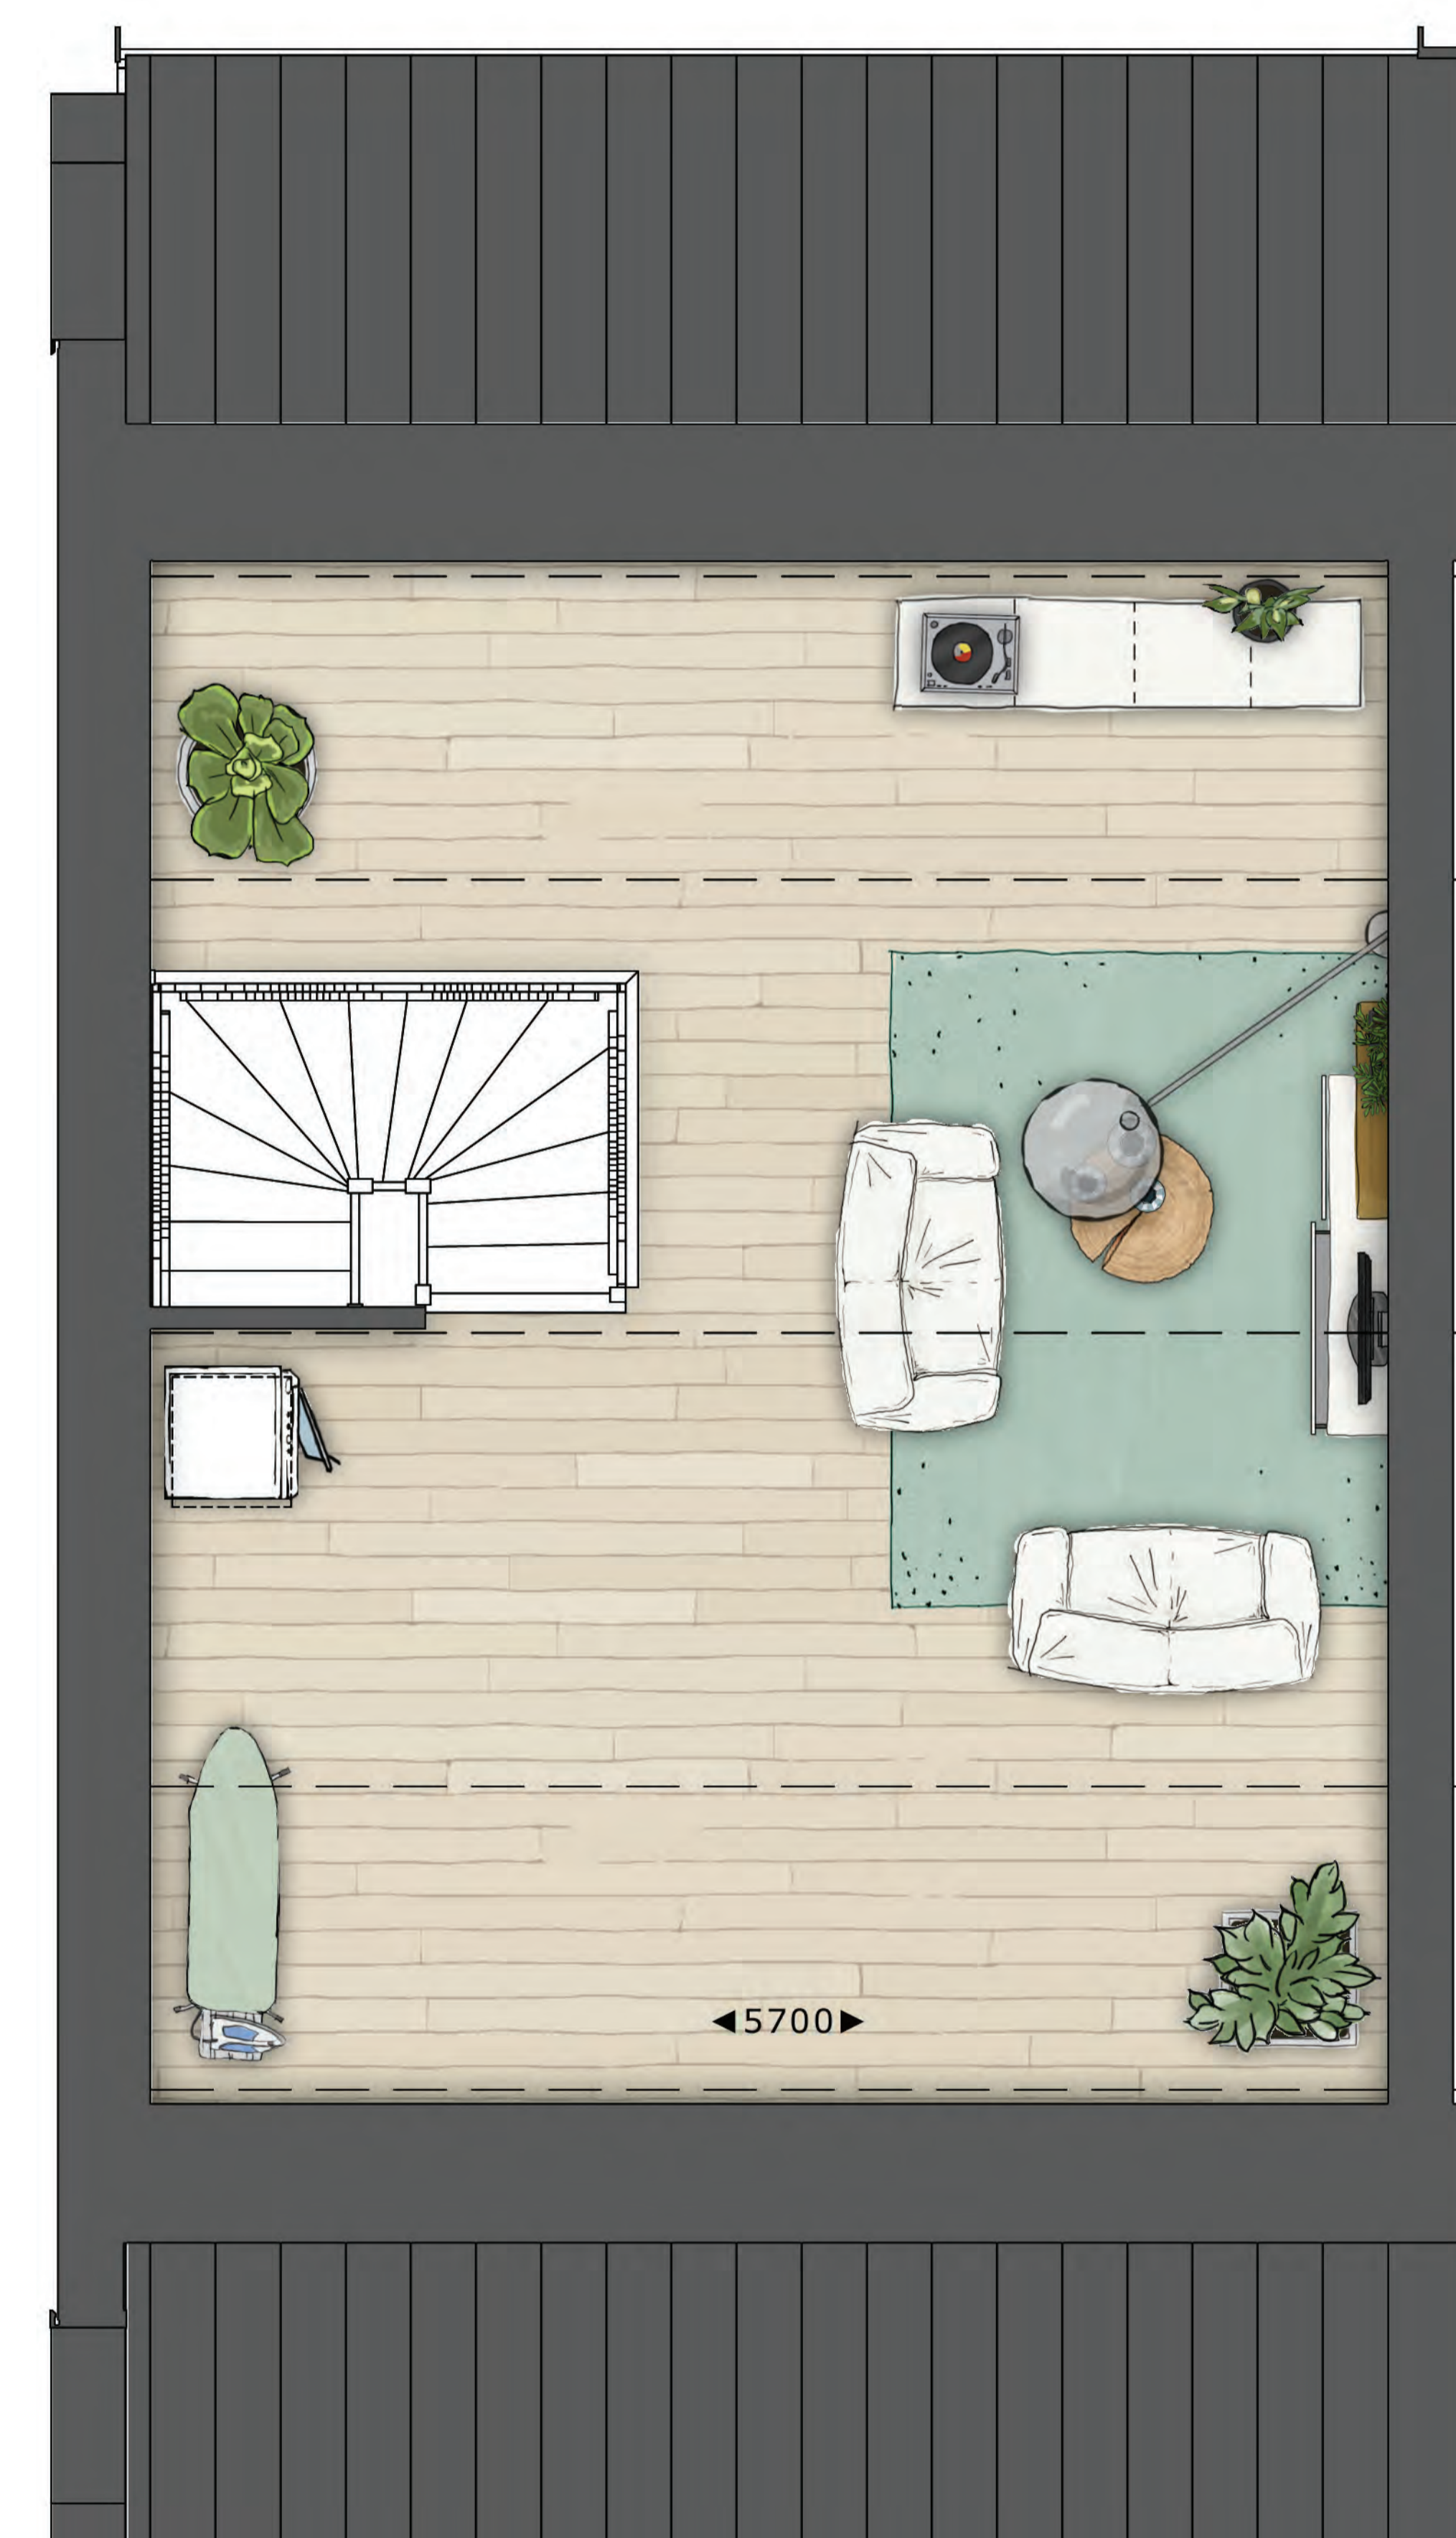

# TWEE-ONDER-EEN-KAPWONINGEN

WOONOPPERVLAKTE: CA. 165 M<sup>2</sup>

BEGANE GROND

EERSTE VERDIEPING

TWEDE VERDIEPING

**I**  
**0181**

DE HAVEN  
SPIJKENISSE

DEHAVENSPIJKENISSE.NL